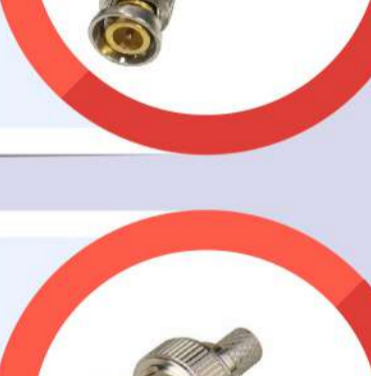

رک DVR

7 یونیت
جنس درب: شیشه ای
عرض: 50
عمق: 44/5
ارتفاع: 30